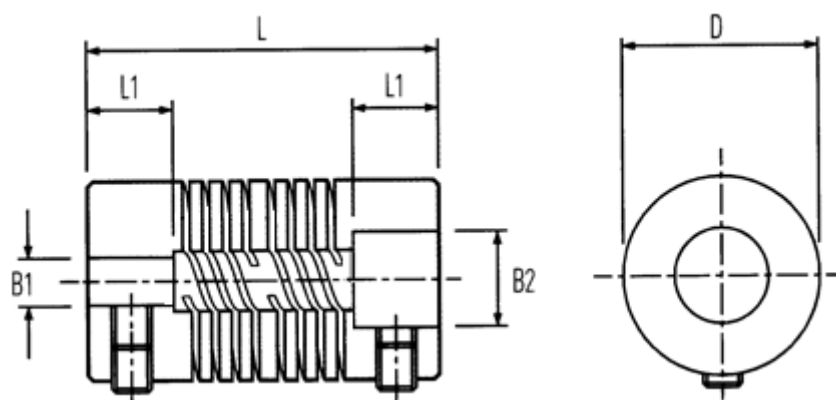

Varenummer: 339706250000  
Beskrivelse: Multibeam 6 kobling 706.25.0000  
Aluminium og Pinolskrue

## Mål

B1: Forboret	= 5.0	Spidsmoment NM = 10.00
B2: Forboret	= 8.00	Sætskrue = M5
D	= 25.4	
L	= 38.1	
L1	= 11.0	
Maks. B1 & B2	= 12.70	
Max parallelforskydning	= 7	
Max vinkelforskydning	= 0.38	